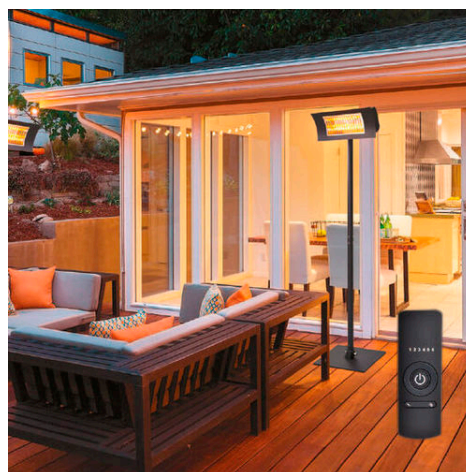

TECHNISCHE DATEN

- IPX5
- Spannung: 230V/50Hz
- mehrere Befestigungsoptionen