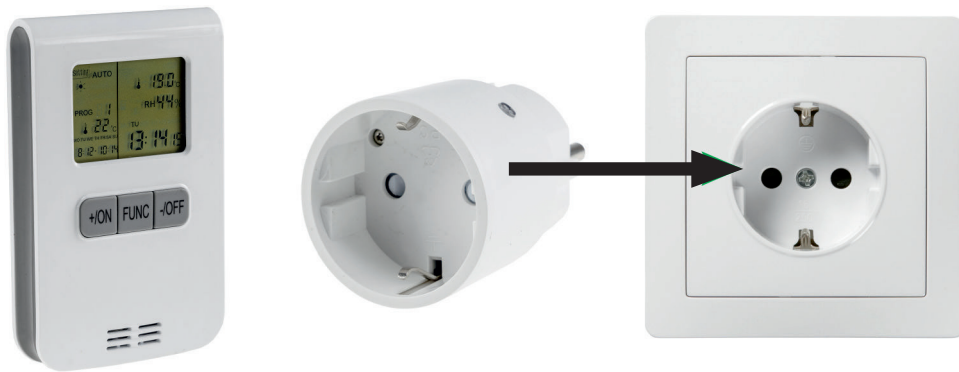

*FS - Raumthermostat inkl. Funkempfänger für Steckdose