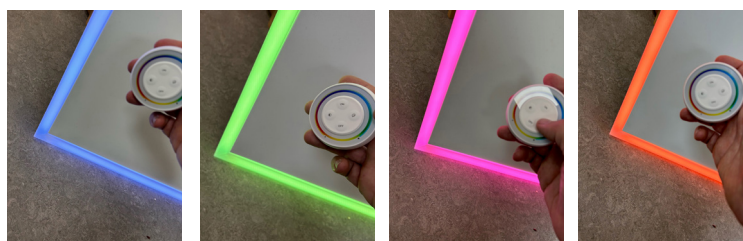

AERO24 LED Deluxe Infrartheizung	Art.Nr.	Preis exkl. USt
AERO24 LED Deluxe Infrartheizung 360W Maße: 650x650x30 mm, Gewicht: 9 kg warmweiß/kaltweiß RGB/warmweiß	LU1010 LU1011	1.019,00 1.019,00
AERO24 LED Deluxe Infrartheizung 540W Maße: 950x650x30 mm, Gewicht: 13 kg warmweiß/kaltweiß RGB/warmweiß	LU1020 LU1021	1.155,00 1.155,00
AERO24 LED Deluxe Infrartheizung 720W Maße: 1.250x650x30 mm, Gewicht: 16 kg warmweiß/kaltweiß RGB/warmweiß	LU1030 LU1031	1.360,00 1.360,00
AERO24 LED Deluxe Infrartheizung 900W Maße: 1.550x650x30 mm, Gewicht: 22 kg warmweiß/kaltweiß RGB/warmweiß	LU1040 LU1041	1.574,00 1.574,00
AERO24 LED Deluxe Infrartheizung 360W Maße: 950x450x30 mm, Gewicht: 8,5 kg warmweiß/kaltweiß	LU1050	1.096,00
AERO24 LED Deluxe Infrartheizung 450W Maße: 1.250x450x30 mm, Gewicht: 9,5 kg warmweiß/kaltweiß	LU1060	1.289,00
AERO24 LED Deluxe Infrartheizung 600W Maße: 1.550x450x30 mm, Gewicht: 13 kg warmweiß/kaltweiß	LU1070	1.497,00
weitere Modelle auf Anfrage!