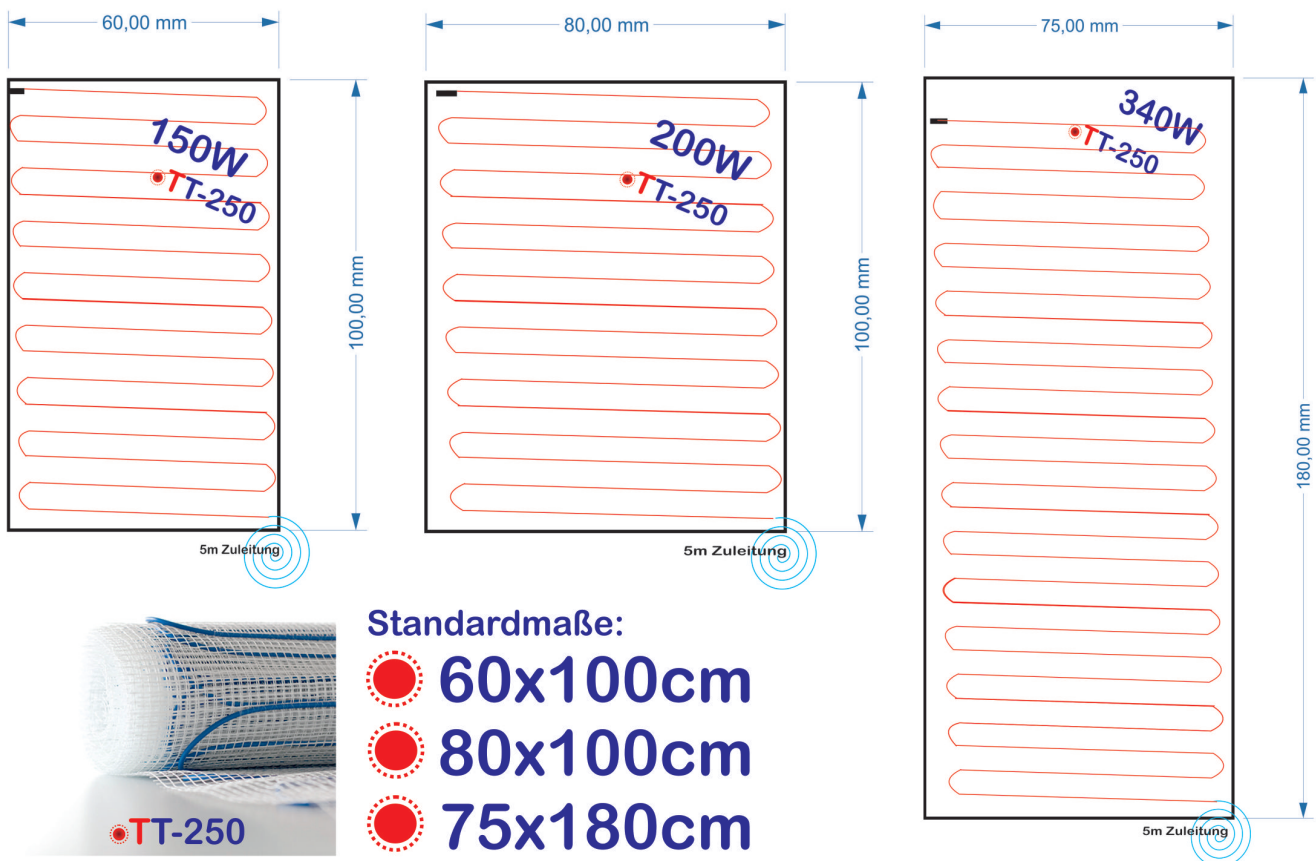

Dünnbettheizmatten TurboTwin 250

Die passende Heizmatte für Ihre Wärmebank oder Wärmeliege. Dank 250 W/m² ist die Aufheizzeit gering und die Wärmeabgabe optimal.

Die Heizmatte ist besonders dünn und kann daher problemlos im Fliesenkleber verlegt werden.

TECHNISCHE DATEN

- IP68
- Spannung: 230V AC
- Anschlussleitung: 5m
- Leistung: 250W/m²

Dünnbettheizmatten TurboTwin 250	Art.Nr.	Preis exkl. USt
TurboTwin250		
Maße: 60x100 cm, 156W	TT60100	210,00
Maße: 80x100 cm, 212W	TT80100	222,70
Maße: 75x180 cm, 340W	TT75180	400,00
ZUBEHÖR		
EFK-50 (rg) Fußbodenheizungsregler „Komfort“ mit Digitaluhr und beleuchtetem Display, mit Wochenprogramm, Ist-Soll-Temperaturanzeige, passend in alle Schalterprogramme, inkl. Rahmen 50x50 mm, mit Bodenfühler, 10(4)A, 230V, Temperaturbereich: +10°C bis +40°C, IP20	H2300	189,00